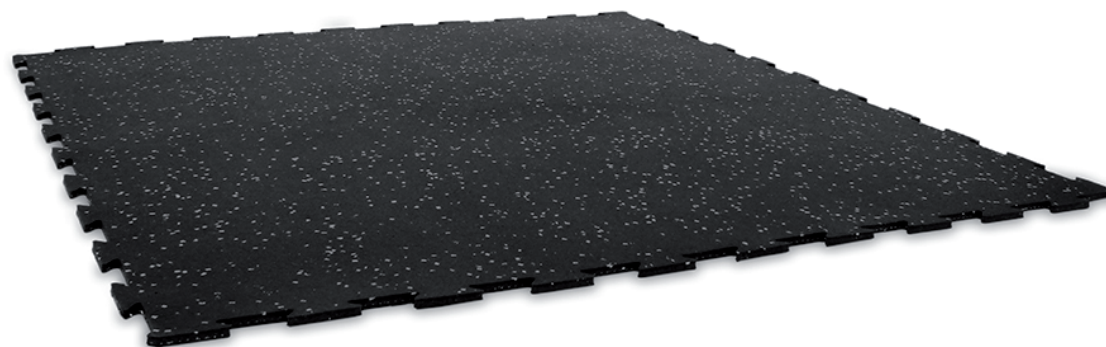

AFW™

Complete Free Weight Solution

RECOVER 8 MM

Ref.: 105608G-R-B

Características Técnicas

Recover es un pavimento de caucho reciclado, de granulado muy fino y partículas EPDM. Indicado para zonas de peso libre y crosstraining. Producto para interior. Superficie aislante, no porosa. Es antideslizante, de fácil mantenimiento y limpieza.

Debido a la forma de la loseta tipo puzzle no es necesario pegarlo.

Disponible en distintos colores: negro/gris, negro/rojo y negro/azul.

Dimensiones y peso

Largo: 1 m.

Ancho: 1 m.

Grosor: 8 mm.

Peso loseta: 8.50 kg.

Complete Free Weight Solution.

AFW™
Complete Free Weight Solution

www.allfreeweight.com