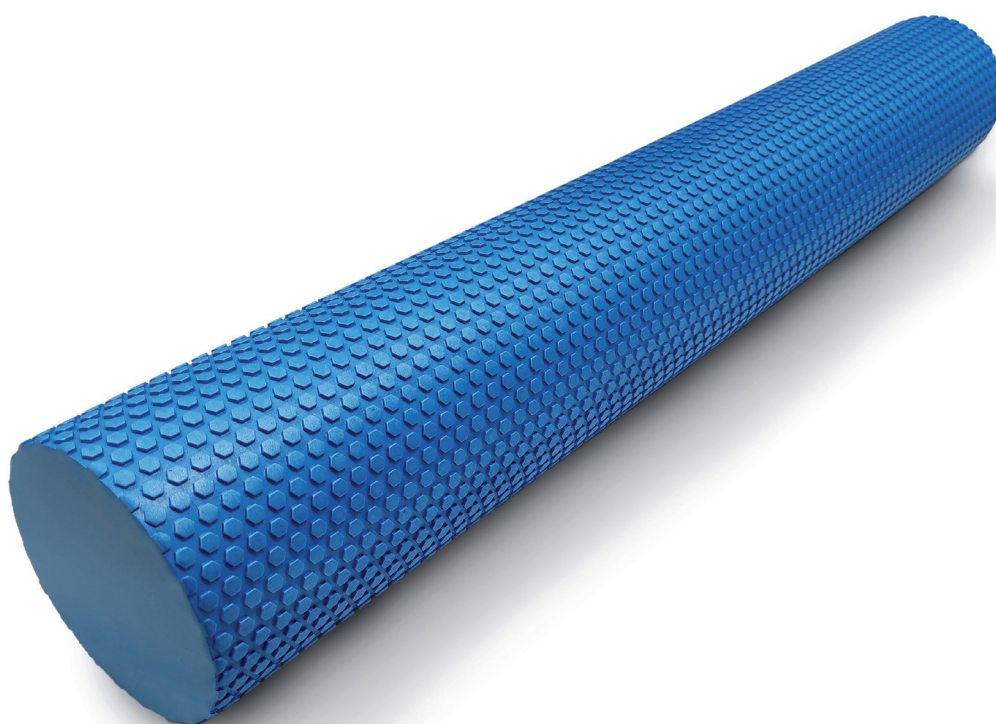

108069

ROLLER FOAM 90 CM.

FOAM ROLLER 90 CM.

ESPECIFICACIONES TÉCNICAS

TECHNICAL SPECIFICATIONS

- El Roller es ideal para mejorar la estabilidad y la flexibilidad, ayudando a adecuar la postura para alinear correctamente el cuerpo.
- Es resistente a la humedad y cuenta con una superficie texturizada y un tacto suave que aporta comodidad al usuario.
- Fabricado en espuma de EVA sellado al calor, resistente a la humedad.
- The Foam Roller is ideal for improving stability and flexibility, helping to adjust posture to align the body correctly.
- It has a textured surface. It has soft touch that provides comfort to the user.
- Made of heat-sealed, moisture resistance EVA foam.

DIMENSIONES Y PESO

DIMENSIONS AND WEIGHT

- Largo / Length: 90 cm.
- Diámetro / Diameter: 15 cm.