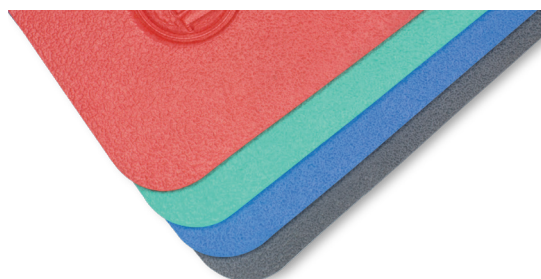

# 106033A/G/R/V

## ANCLAJE DE PARED PARA CUERDA

### ESPECIFICACIONES TÉCNICAS

- Colchoneta para fitness y entrenamiento, también podrás usarla para tus sesiones de pilates o yoga.
- Fabricada en espuma de EVA, de célula cerrada, lo cual la hace muy resistente.
- No absorbe líquidos (fácil de limpiar).
- Protección antibacterias y antideslizante.
- Dispone de ojales para facilitar su almacenaje.

### DIMENSIONES Y PESO

- Largo: 120 cm.
- Ancho: 60 cm.
- Grosor: 9.5 mm.
- 51 cm. de distancia entre ojal y ojal.