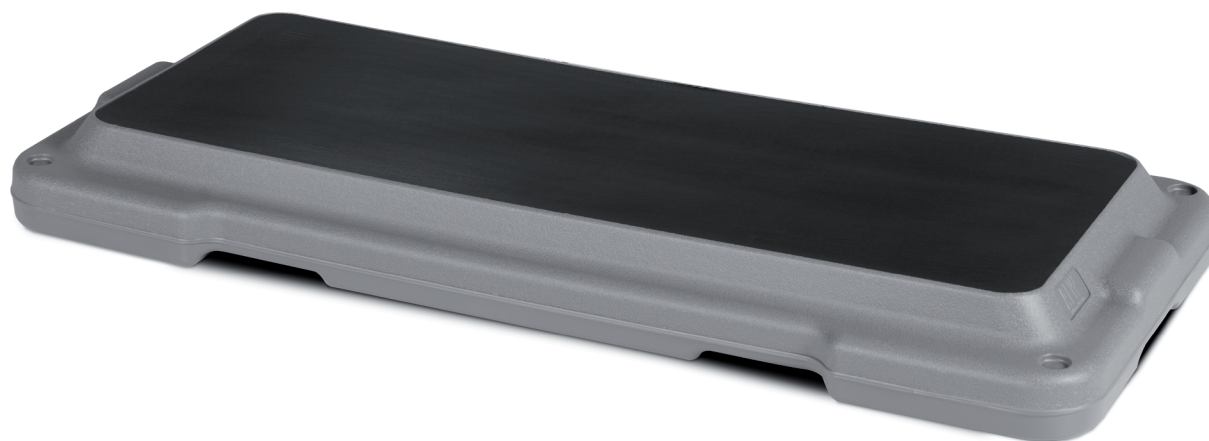

### Características Técnicas

Plataformas apilables. Topes de goma antideslizantes. Fabricado en polietileno y zona antideslizante de caucho termoplástico.

### Dimensiones y peso

**Largo:** 108 cm.

**Ancho:** 46 cm.

**Alto:** 10.5 cm.

**Peso:** 5 kg.

**Peso máximo usuario:** 200 kg.

**AFW<sup>®</sup>**  
**AllFreeWeight**  
[www.allfreeweight.com](http://www.allfreeweight.com)