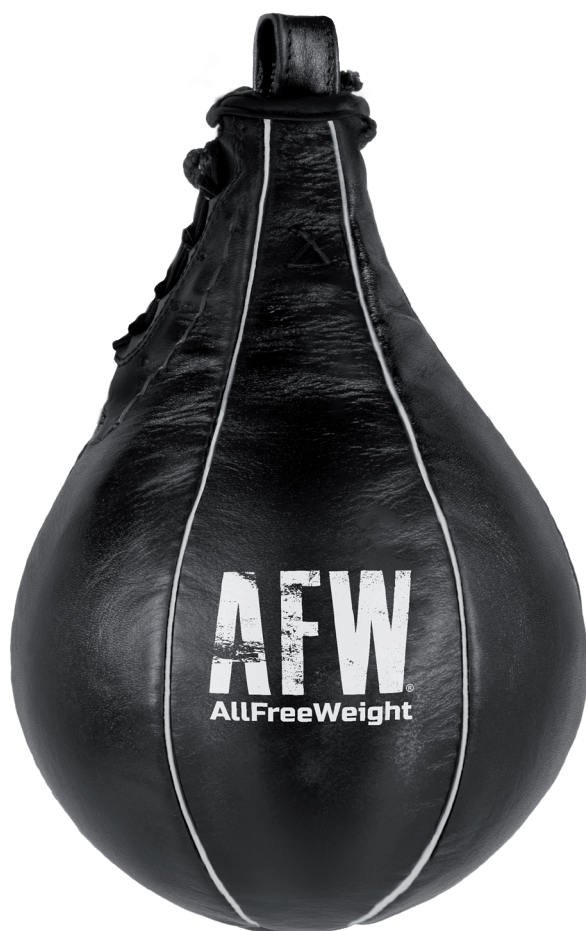

# 760303

## PERA DE GOLPEO

### ESPECIFICACIONES TÉCNICAS

- Para trabajar velocidad y dirección. Fabricada en cuero sintético de alta calidad. Relleno compuesto por una cámara hinchable de látex.

### DIMENSIONES Y PESO

- Alto: 25 cm.
- Diámetro: 15 cm.