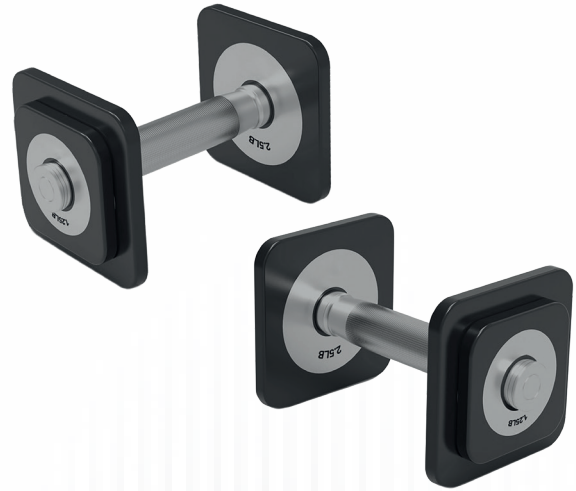

ESPECIFICACIONES TÉCNICAS

TECHNICAL SPECIFICATIONS

Agarres centrales de metal antideslizantes con una textura de grano delicadamente pulida.
The metal center grips are slip resistant with a delicately polished grain texture.

Placas de peso cuadradas de metal con diseño cuadrado para evitar rodamiento.
Metal plates with square design to avoid rolling.

Máximo de 5 placas en cada lado, por lo que cada mancuerna puede soportar un peso máximo de 10 kg.

MAX. 5

A maximum of 5 plates can be included on each side, so that each dumbbell can support a maximum weight of 10 kg.

Dos soportes de regulación extraíbles a ambos lados de cada uno de los agarres.
Two removable adjustment brackets on both sides of each of the grips.

x 16

16 placas de 1 kg.
16 plates of 1 kg.

x 4

4 placas de 0.5 kg.
4 plates of 0.5 kg.

DIMENSIONES Y PESO

SIZE AND WEIGHT

Dimensiones montado / Set up size:
30.5 x 23 x 59 cm.

Base:
59 x 23 x 30.5 cm.

Placas de peso / Weight plates:
13.5 x 13.5 cm.

Barra / Bar:
Ø 3.5 x 19 cm.

Peso / Net weight:
25.3 kg.

Tamaño embalaje / Package size:
60 x 32 x 25 cm.

Peso bruto / Gross weight:
27.3 kg.

Capacidad de carga / Loading capacity:
20'/504 pcs.

Dos agarres para la configuración de la mancuerna
Two grips for dumbbell setup